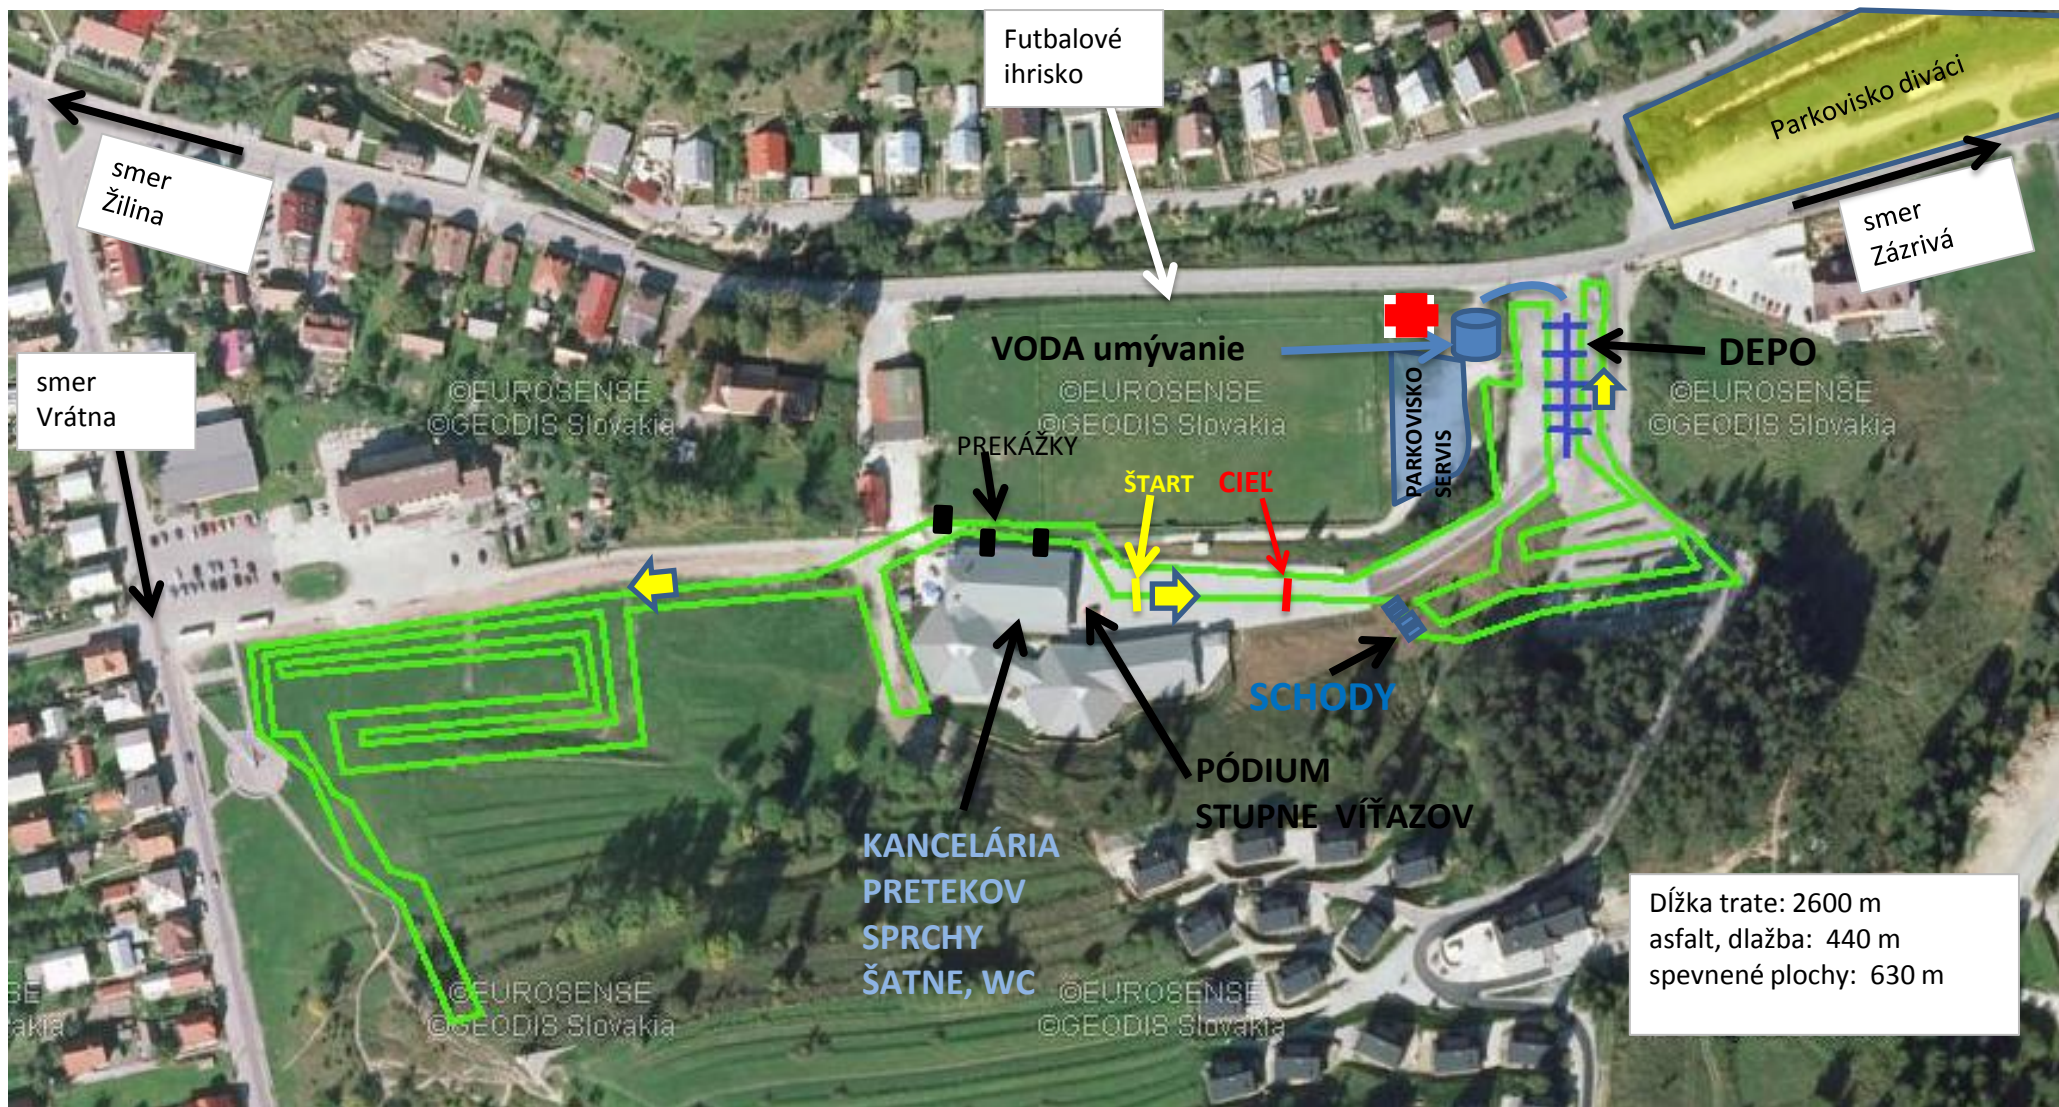

Trasa pretekov 5. kolo Slovenský pohár v cyklokrose Terchová a orientačná mapka areálu

V prípade nepriaznivého počasia bude trať mierne upravená